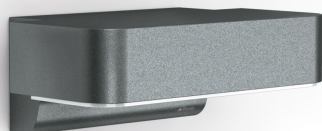

Lampada da esterno LED con sensore

L 800 SC

antracite

EAN 4007841 065690

Art. n. 065690

Schema elettrico Bluetooth